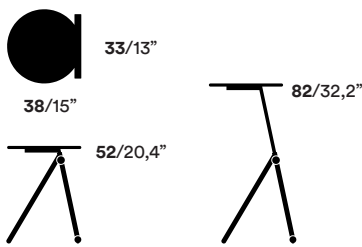

Finiture top: piani in MDF coordinati con la struttura; piani in materiale ecosostenibile graniglia grigio mélange.

EN Height-adjustable coffee table with castors that facilitate movement. Steel structure, top in lacquered MDF or eco-friendly material. The height is adjusted by means of a practical "ring nut".

Structure finishes: black, brick red, gold.

Top finishes: tops in MDF matching the colour of the structure, grey mélange grit finish for the tops in eco-friendly material.

FR Table basse réglable en hauteur, avec des roues qui permettent de la déplacer facilement.

Structure en acier, plateau en MDF laqué ou en matériaux écologiques.

La hauteur se règle facilement avec une poignée très pratique.

Finitions structure : noir, rouge brique, or métallisé.

Finitions plateau : plateaux en MDF assortis avec la structure, grenaille gris mélange pour les plateaux en matériaux écologiques.

DE Höhenverstellbarer Beistelltisch mit Rollen für ein bequemes Verschieben des Tisches. Gestell aus Stahl, Tischplatte aus lackierter MDF-Platte oder aus umweltfreundlichem Material. Die Höhe kann mit einem praktischen Drehknopf verstellt werden.

Ausführungen Gestell: Schwarz, Ziegelrot, Gold Metallic.

Ausführungen Tischplatte: MDF-Platten abgestimmt auf das Gestell; Körnung in Grau Melange für Tischplatten aus umweltfreundlichem Material.

KOJI