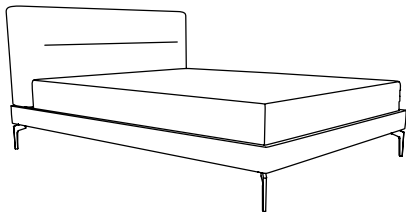

THREAD

THREAD

Die formale Aussage beim Thread Bett wirkt vertraut und aufregend zugleich. Das üppig gepolsterte Kopfteil wird mittig durch die betonte Naht geteilt, die durch eine Spange verriegelt wird.

The formal statement regarding the Thread Bed acts very familiar as well as exciting at the same time. The generously upholstered headboard is divided in the middle by a very marked thread which is interlocked through a clasp.

Thread in Leder Raw havanna
Thread in leather Raw havanna

FOLD . GROOVE . THREAD

Design: Birgit Hoffmann & Christoph Kahleissy

Polsterbetten mit schlichten, umlaufenden Bettseiten. In diversen Stoffen und Leder gem. Kollektion. Kopfteil im Festbezug, rückseitig mit neutralem Spannstoff. Bettseiten mit abnehmbarer Klett housse. Aufbau: stabiler Holzrahmen für Bettseiten und Kopfteil. Metallfuß NZ silber oder schwarz. Gegen MP auch in verchromt oder verkupfert. Andere Bettfüße auf Wunsch.

Fold Bett / Fold bed

Breiten / Widths: 140 / 160 / 180 / 200cm
Gesamtlänge / Complete length: 220cm
Gesamthöhe / Complete height: 110cm
Höhe Kopfteil / Height headboard: 76cm
Höhe Bettseite / Height bed: 15cm
Höhe Fußteil / Height footboard: 19cm
Einlegetiefe / Insertion depth: 14cm