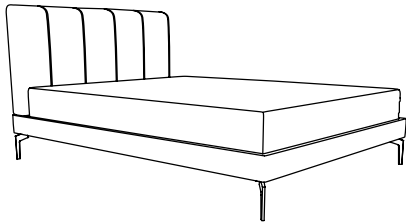

FOLD . GROOVE . THREAD

Design: Birgit Hoffmann & Christoph Kahleissy

Polsterbetten mit schlichten, umlaufenden Bettseiten. In diversen Stoffen und Leder gem. Kollektion. Kopfteil im Festbezug, rückseitig mit neutralem Spannstoff. Bettseiten mit abnehmbarer Klett housse. Aufbau: stabiler Holzrahmen für Bettseiten und Kopfteil. Metallfuß NZ silber oder schwarz. Gegen MP auch in verchromt oder verkupfert. Andere Bettfüße auf Wunsch.

Upholstered beds with unpretentious bed sides going all around. Available in various fabrics and in leather as listed in the collection. Headboard with a permanent cover on the back side with a neutral instep stretch material. The bed sides have removable velcros. Setup: Stable wooden frame and headboard. Metal foot NZ in silver or in black. At an additional cost also available in a chrome-plated or copper-plated version. Other bed feet are also available on request.

Fold Bett / Fold bed

Breiten / Widths: 140 / 160 / 180 / 200cm
Gesamtlänge / Complete length: 220cm
Gesamthöhe / Complete height: 110cm
Höhe Kopfteil / Height headboard: 76cm
Höhe Bettseite / Height bed: 15cm
Höhe Fußteil / Height footboard: 19cm
Einlegetiefe / Insertion depth: 14cm