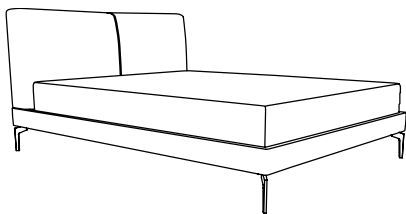

THREAD

THREAD

Die formale Aussage beim Thread Bett wirkt vertraut und aufregend zugleich. Das üppig gepolsterte Kopfteil wird mittig durch die betonte Naht geteilt, die durch eine Spange verriegelt wird.

Upholstered beds with unpretentious bed sides going all around. Available in various fabrics and in leather as listed in the collection. Headboard with a permanent cover on the back side with a neutral instep stretch material. The bed sides have removable velcros. Setup: Stable wooden frame and headboard. Metal foot NZ in silver or in black. At an additional cost also available in a chrome-plated or copper-plated version. Other bed feet are also available on request.

Fold Bett / Fold bed

Breiten / Widths: 140 / 160 / 180 / 200cm
Gesamtlänge / Complete length: 220cm
Gesamthöhe / Complete height: 110cm
Höhe Kopfteil / Height headboard: 76cm
Höhe Bettseite / Height bed: 15cm
Höhe Fußteil / Height footboard: 19cm
Einlegetiefe / Insertion depth: 14cm

Groove Bett / Groove bed

Breiten / Widths: 140 / 160 / 180 / 200cm
Gesamtlänge / Complete length: 228cm
Gesamthöhe / Complete height: 103cm
Höhe Kopfteil / Height headboard: 71cm
Höhe Bettseite / Height bed: 15cm
Höhe Fußteil / Height footboard: 19cm
Einlegetiefe / Insertion depth: 14cm